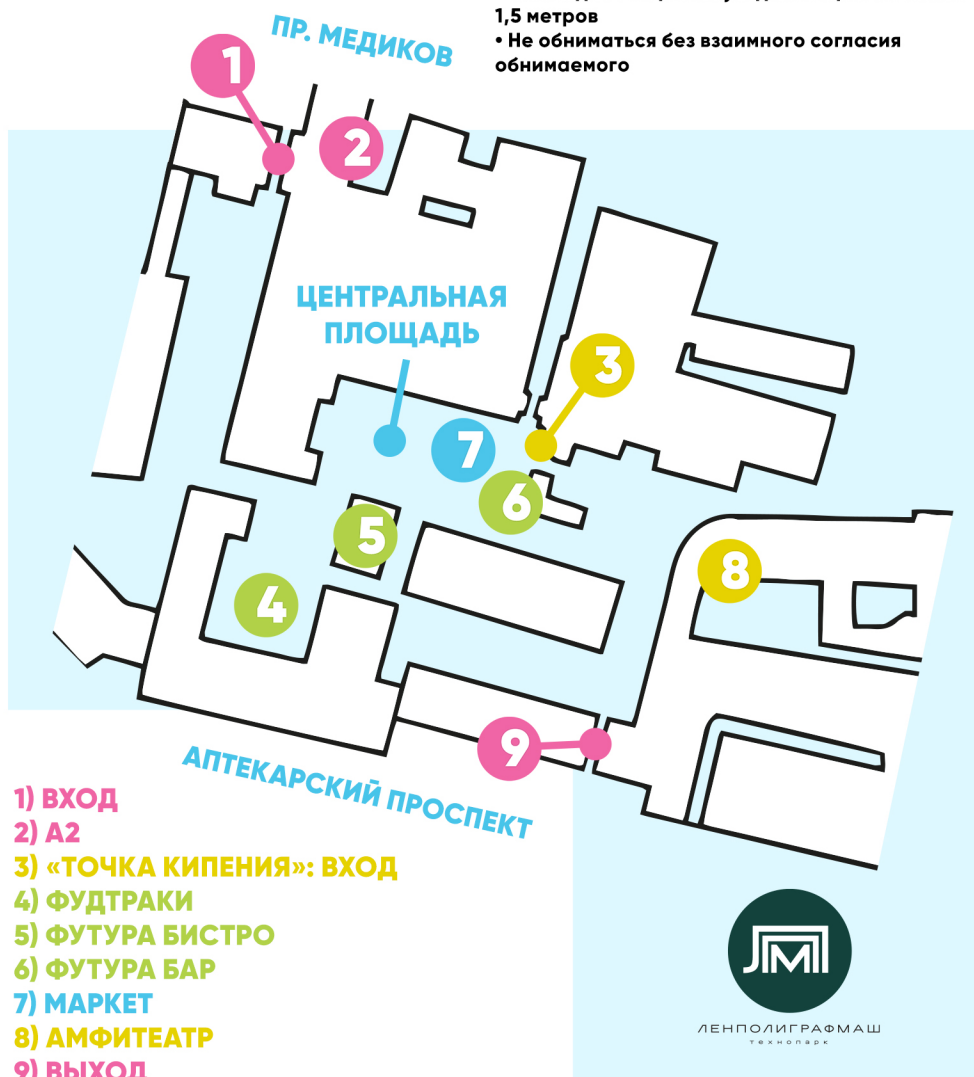

# WHITE<sup>®</sup> NIGHT STARTUP 2020

## Друзья!

Просим вас при нахождении на территории фестиваля соблюдать меры безопасности, связанные с опасностью распространения коронавируса:

- Использовать маски и перчатки (можно приобрести на маркете)
- Соблюдать социальную дистанцию не менее 1,5 метров
- Не обниматься без взаимного согласия обнимаемого

- 1) ВХОД
- 2) А2
- 3) «ТОЧКА КИПЕНИЯ»: ВХОД
- 4) ФУДТРАКИ
- 5) ФУТУРА БИСТРО
- 6) ФУТУРА БАР
- 7) МАРКЕТ
- 8) АМФИТЕАТР
- 9) ВЫХОД